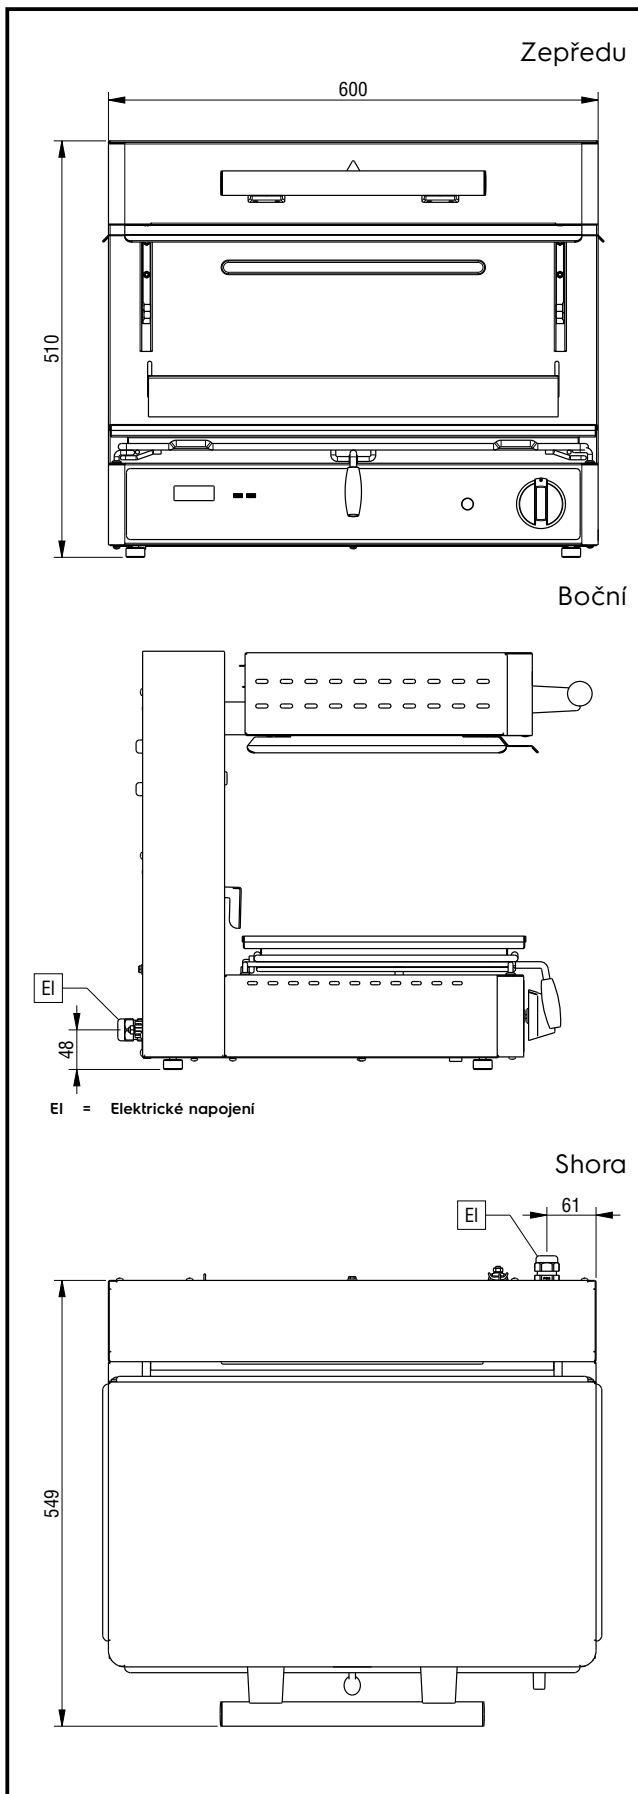

Elektro

Napětí:

283011 (E0UUCBOMOH) 220-240 V/1 ph/50/60 Hz

283012 (E0UUCDBOMOH) 380-415 V/3N ph/50/60 Hz

Příkon max:

4 kW

Hlavní informace

Vnější rozměry, Šířka 600 mm

Vnější rozměry, Hloubka 549 mm

Vnější rozměry, Výška 510 mm

Netto váha: 50 kg